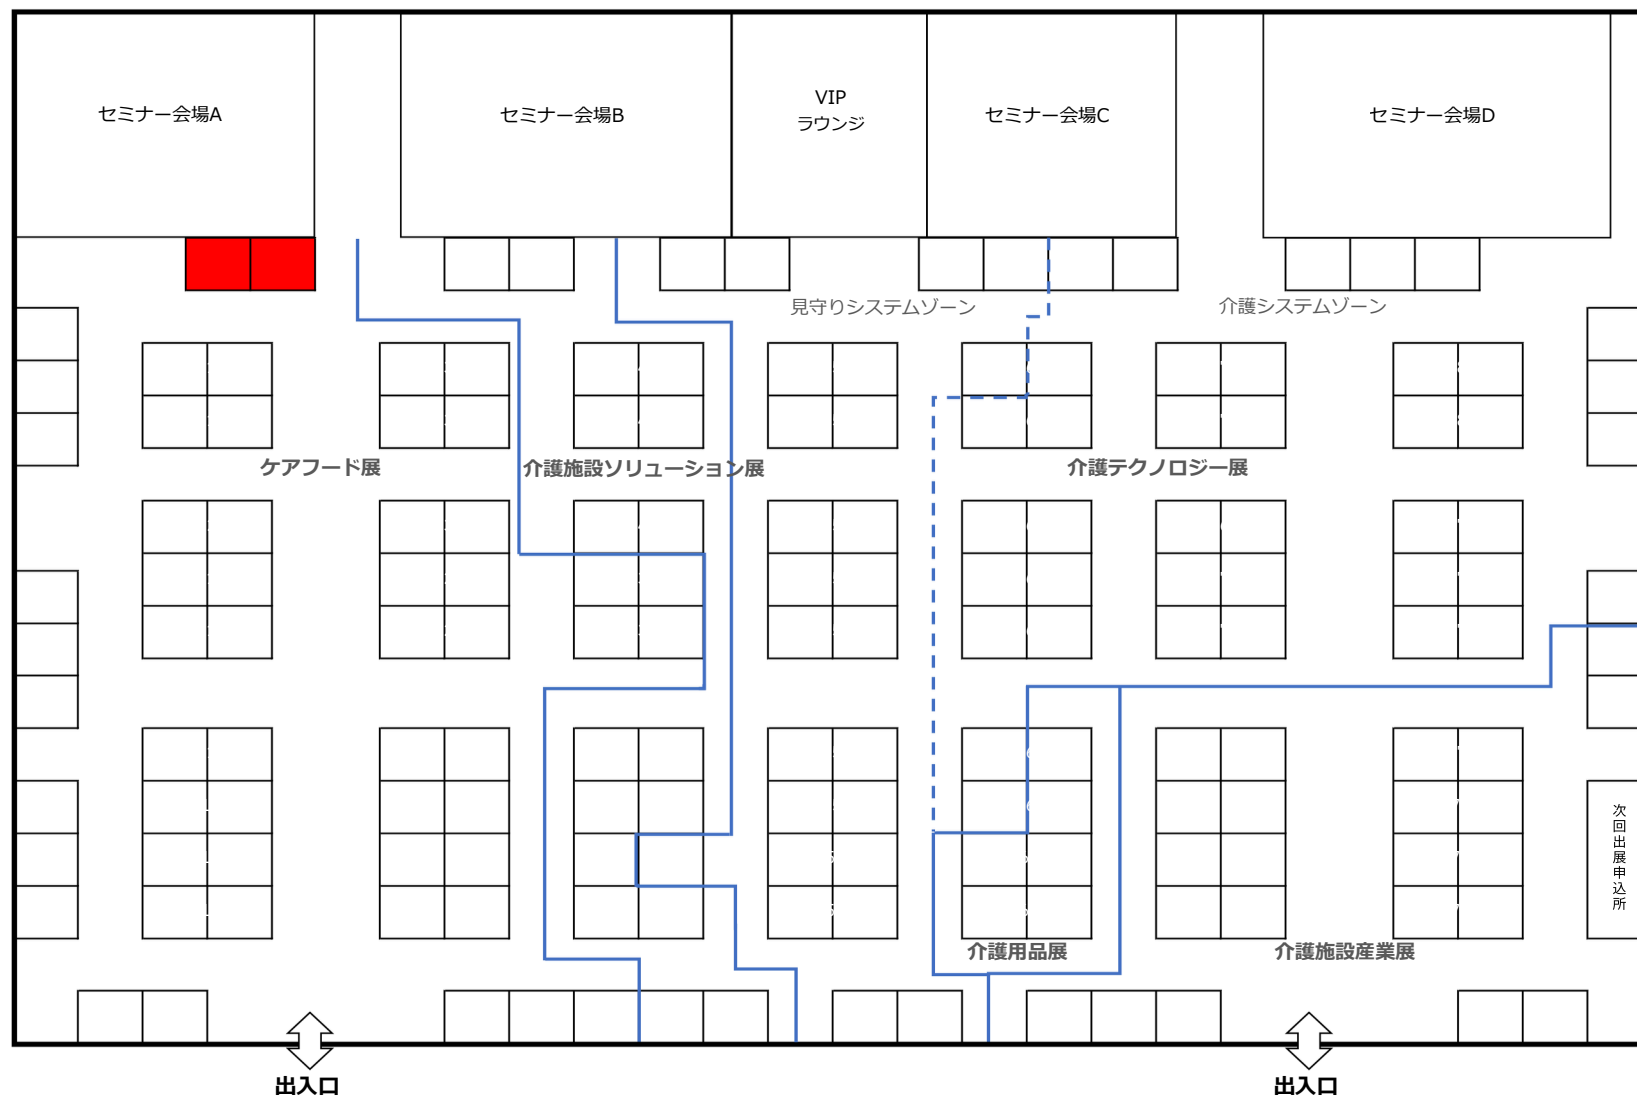

CareTEX仙台'26

2026年5月27日～28日

(開場時間9:30～17:00)

小間番号：2-29

夢メッセみやぎ 展示ホールB・C